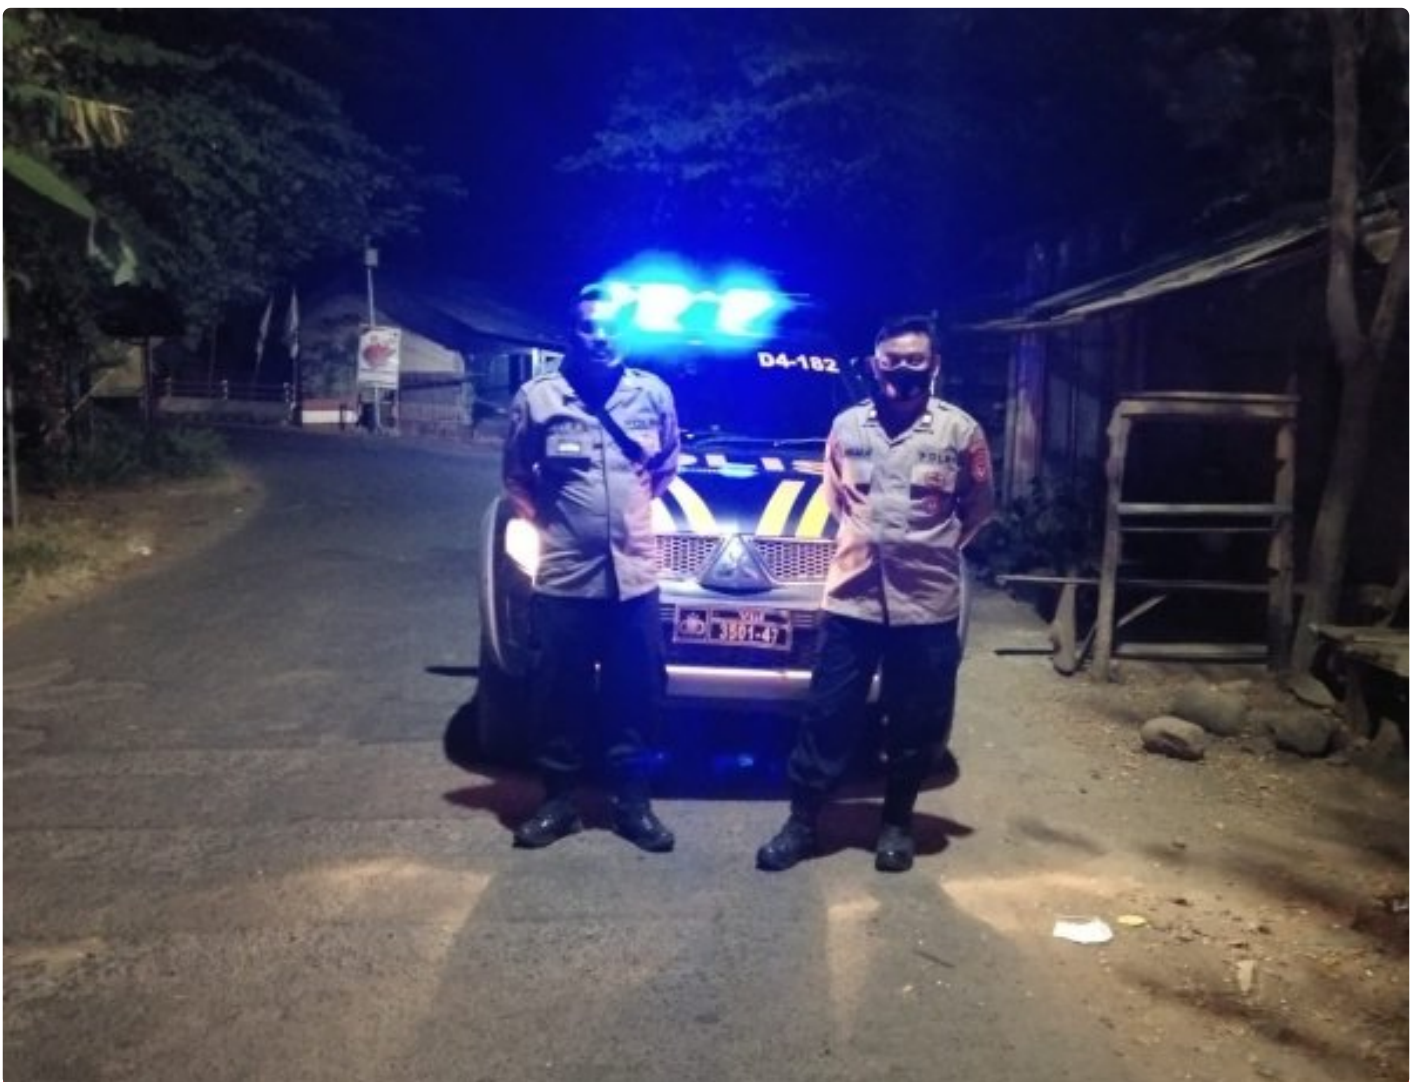

Polsek Cikedung Intensifkan Patroli Malam Demi Keamanan Wilayah

Indramayu - [INDRAMAYU.JENDELAINDONESIA.COM](https://www.jendelaindonesia.com)

Aug 12, 2023 - 12:29

Polsek Cikedung Intensifkan Patroli Malam Demi Keamanan Wilayah

Indramayu - Kepolisian Sektor (Polsek) Cikedung jajaran Polres Indramayu Polda Jabar terus mengambil langkah proaktif dengan gencar melaksanakan patroli malam guna menjaga keamanan dan ketertiban wilayah. Jumat (11/8/2023)

Langkah ini diambil sebagai bagian dari upaya Polsek Cikeding dalam mencegah dan mengurangi potensi tindak kejahatan.

Personel Polsek Cikeding aktif melakukan patroli malam, dimulai pada jam-jam yang dianggap rawan.

Patroli dilakukan di berbagai titik strategis yang meliputi lingkungan pemukiman, jalan raya, serta area komersial. Tujuan utamanya adalah menciptakan lingkungan yang aman dan memberikan rasa nyaman kepada masyarakat.