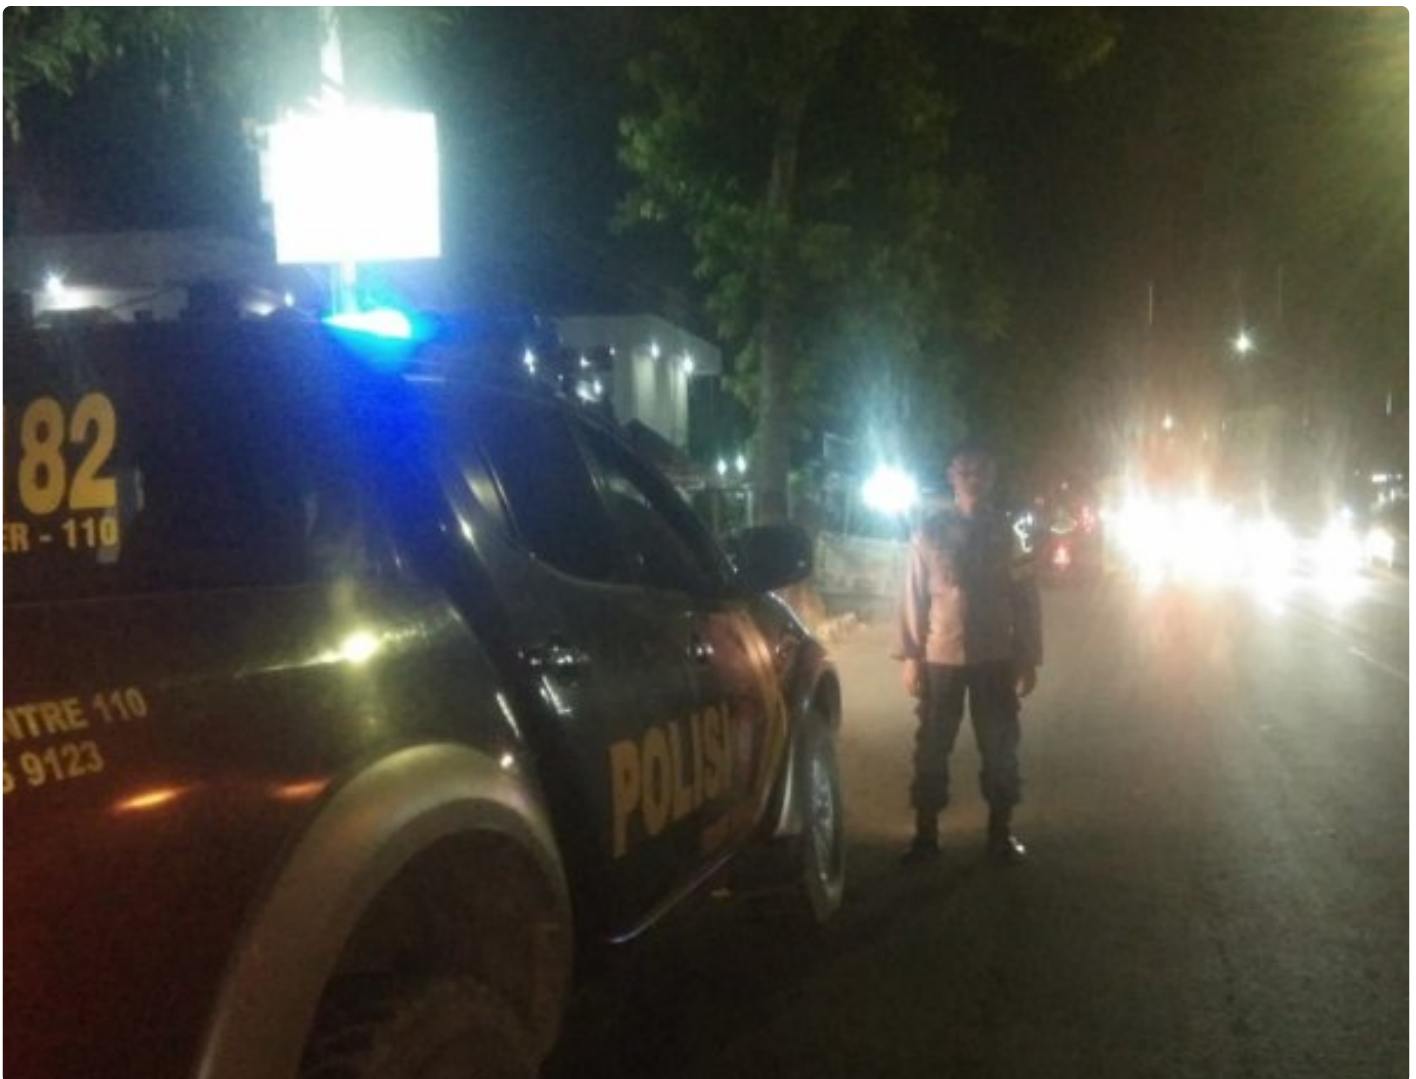

## Polsek Indramayu Terus Menggelar Patroli Strong Point Untuk Meningkatkan Keamanan dan Ketertiban Wilayah

Indramayu - [INDRAMAYU.JENDELAINDONESIA.COM](https://www.jendelaIndonesia.com)

Jul 22, 2023 - 19:51

*Polsek Indramayu Terus Menggelar Patroli Strong Point Untuk Meningkatkan Keamanan dan Ketertiban Wilayah*

Indramayu, - Polsek Indramayu jajaran Polres Indramayu Polda Jabar terus

menggelar patroli strong point sebagai salah satu upaya dalam menjaga keamanan dan ketertiban di wilayahnya. Sabtu (22/07/2023).

Kegiatan patroli ini dilakukan secara berkala dan rutin guna memberikan rasa aman dan nyaman bagi masyarakat, serta menekan potensi terjadinya tindak kejahatan dan gangguan kamtibmas.

Strong point atau titik-titik rawan menjadi perhatian utama dalam pelaksanaan patroli ini. Wilayah-wilayah yang dianggap memiliki potensi tinggi terjadinya kejahatan jalanan seperti curat, curas, serta curanmor dan tindakan kriminalitas lainnya menjadi sasaran utama dalam pengamanan patroli strong point.