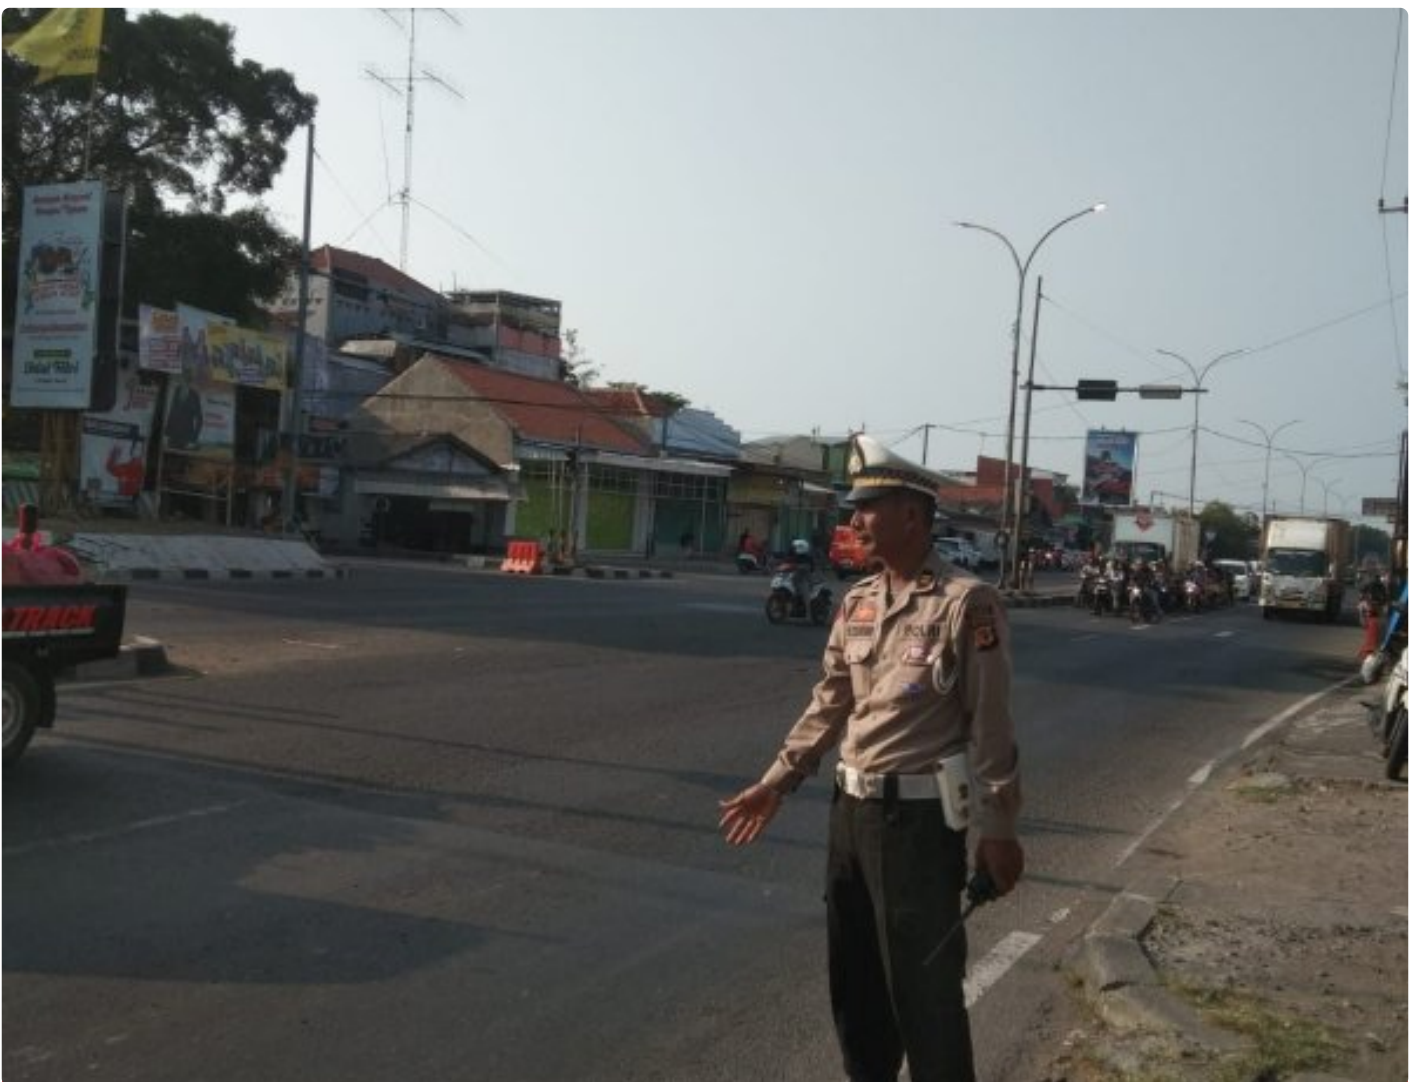

Unit Lalulintas Polsek Widasari Lakukan Pengaturan Lalulintas Pagi

Indramayu - [INDRAMAYU.JENDELAINDONESIA.COM](https://www.jendelaIndonesia.com)

Aug 5, 2023 - 09:28

Unit Lalulintas Polsek Widasari Lakukan Pengaturan Lalulintas Pagi

Indramayu - Dalam rangka meningkatkan keamanan dan kenyamanan berlalu lintas di wilayahnya, Unit Lalulintas Polsek Widasari jajaran Polres Indramayu Polda Jabar menggelar pengaturan lalulintas pagi dengan lancar dan tertib di

wilayah hukumnya, Sabtu (5/8/2023).

Kegiatan pengaturan lalulintas pagi ini dilakukan dimulai sejak pagi hari dengan keterlibatan petugas lalulintas yang berdedikasi tinggi. Mereka berjaga di titik-titik strategis dan jalur utama di Kecamatan Widasari. Dengan mengenakan seragam lengkap dan mengedepankan keramahan, petugas lalulintas berupaya memberikan pelayanan terbaik kepada pengguna jalan.

Kapolres Indramayu, AKBP M. Fahri Siregar melalui Kapolsek Widasari, AKP Warmad mengungkapkan pentingnya pengaturan lalulintas pagi sebagai langkah preventif untuk mengurangi kemacetan dan mencegah potensi kecelakaan lalu lintas. Selain itu, kegiatan ini juga bertujuan untuk memberikan rasa aman dan nyaman bagi pengguna jalan saat beraktivitas pada pagi hari.